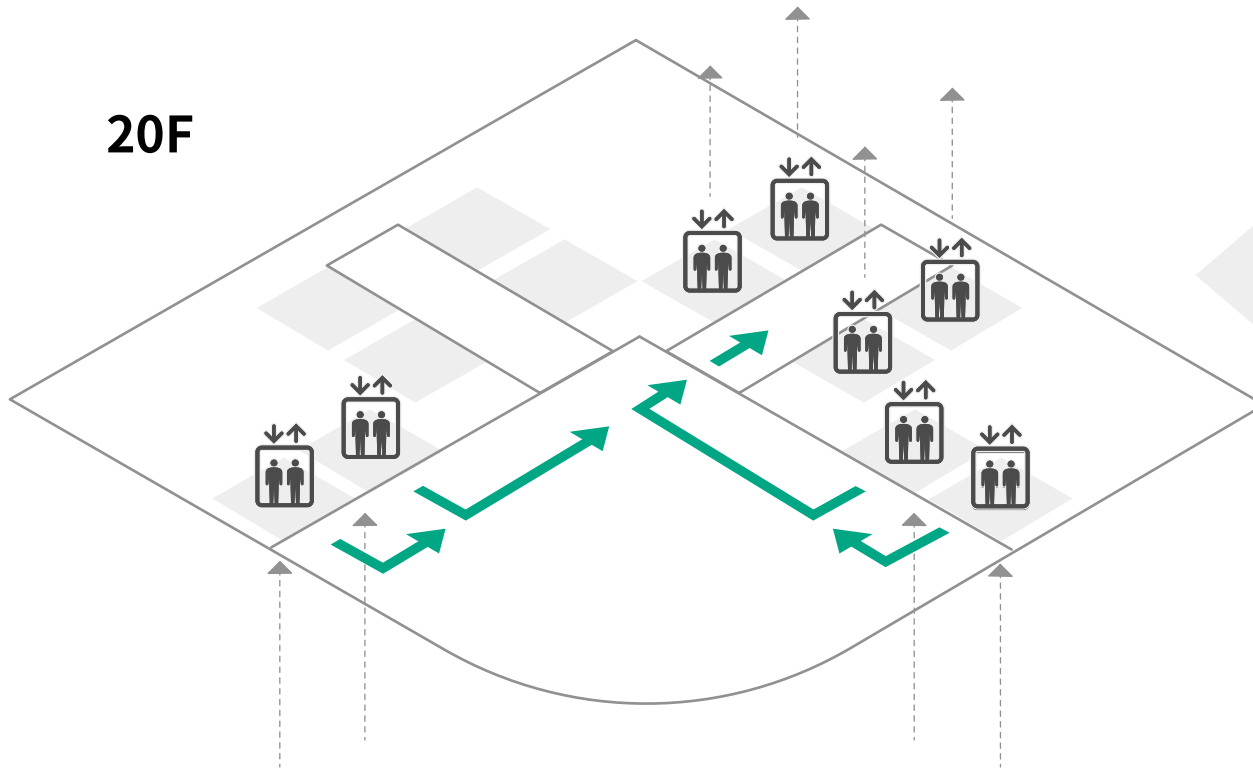

右側上層階行きのEVで
33 階までお越してください

20F

新宿オークタワー

33F
当社フロア

日土地西新宿ビル

20F
EV 乗換階

20 階行の 4 機の
エレベーターを
ご利用ください

←京王プラザホテル
←都営大江戸線
都庁前駅