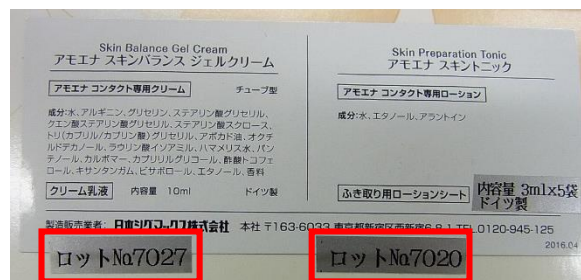

■法定表示の修正内容

医薬品医療機器等法で定められている化粧品の法定表示の記載漏れがございましたので、修正した内容をシールで上張りしております。

【コンタクト 3S 382 の化粧箱（外箱）】

修正内容：ロット番号を記載

・修正前

・修正後

【アモエナ スキントニック 及び アモエナ スキンバランス ジェルクリーム】

修正内容：製造販売業者の名称及び住所、製品名称を記載

アモエナ スキントニック

・修正前

・修正後

アモエナ スキンバランス ジェルクリーム

・修正前

・修正後