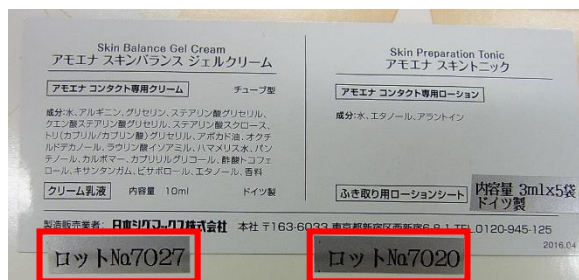

■法定表示の修正内容

医薬品医療機器等法で定められている化粧品の法定表示の記載漏れがございましたので、修正した内容をシールで上張りしております。

【コンタクト 3S 382 の化粧箱（外箱）】

修正内容：ロット番号を記載

・修正前

・修正後

【アモエナ スキントニック 及び アモエナ スキンバランス ジェルクリーム】

修正内容：製造販売業者の名称及び住所、製品名称を記載

アモエナ スキントニック

・修正前

・修正後

アモエナ スキンバランス ジェルクリーム

・修正前

・修正後