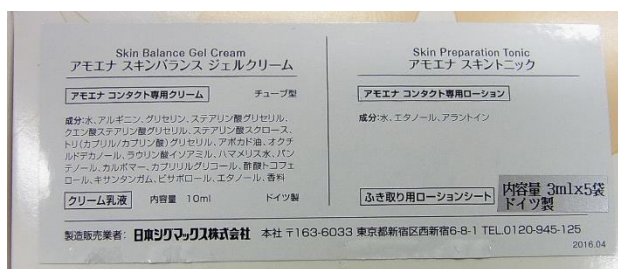

■法定表示の修正内容

医薬品医療機器等法で定められている化粧品の法定表示の記載漏れがございましたので、修正した内容をシールで上張りしております。

【コンタクト 3S 382 の化粧箱（外箱）】

修正内容：ロット番号を記載

・修正前